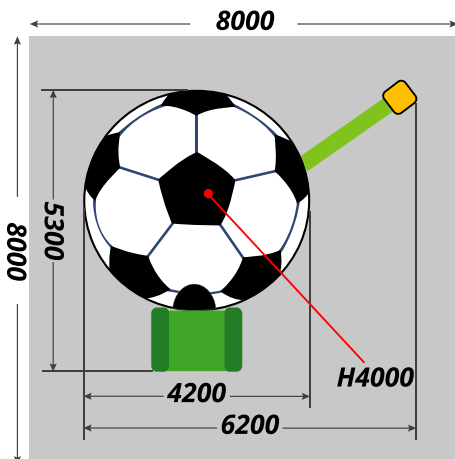

サッカーボールふわふわ SOCCER Ball Bounce

Spec

対象年齢：	2歳～8歳
機材寸法：	W6.2m×D5.3m×H4.0m
必要スペース：	W8.0m×D8.0m×H4.5m
必要電源：	100V15A×1回路
定員の目安：	6名
運営スタッフ数：	2名