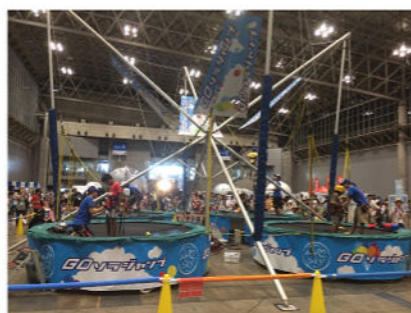

1in1 JUMPZONE