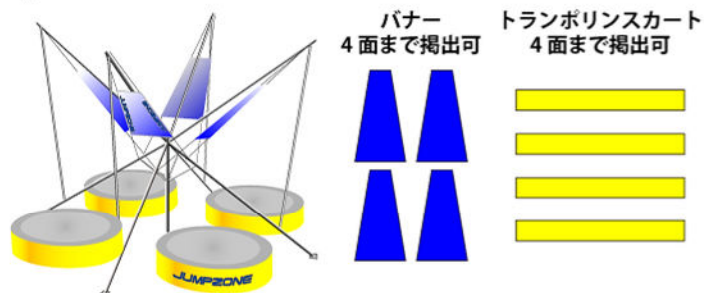

JUMPZONE

Advertisement

7mを超えるスケールを持ち、集客力・注目度抜群のJUMPZONE®は、アトラクションとしてのインパクトはもとより、そこに装着しているバナー部分やトランポリンのスカート部分はアイキャッチ効果の高い広告スペースとしての機能、インパクトも充分兼ね備えております。

※仕様・枚数により製作費が異なります。お気軽にお問い合わせください。

4in1 JUMPZONE